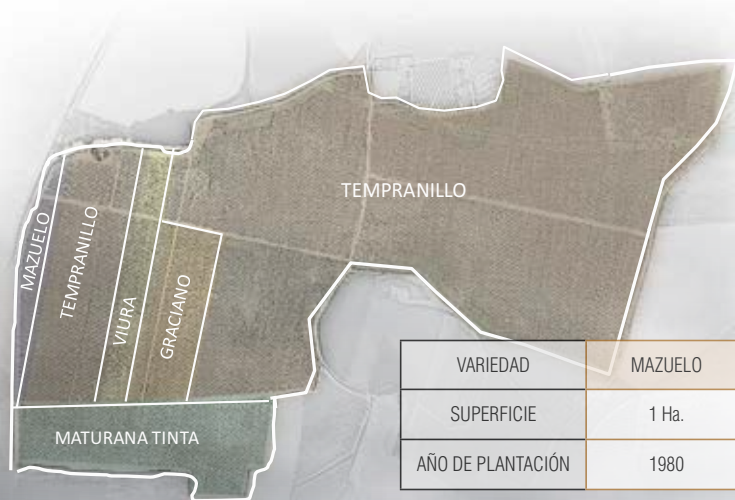

Maridaje:

Perfecto para acompañar todo tipo de carnes asadas, estofadas o a la parrilla. Charcutería fina, solomillos, platos de caza y quesos fuertes y curados.

Finca El Estanque (Haro-Rioja)

La finca está situada al sudeste de Haro, a escasos 800 metros de la bodega. Con 60 hectáreas de superficie, mayoritariamente de suelos arcillo-calcáreos y con alta presencia de gravas, se cultivan las variedades Tempranillo, Graciano, Mazuelo, Maturana Tinta y Viura, que sirven de base para nuestros Reservas, Grandes Reservas y la gama de producciones limitadas Onomástica.

VARIEDAD	MAZUELO	GRACIANO	VIURA	MATURANA TINTA	TEMPRANILLO
SUPERFICIE	1 Ha.	4,5 Ha.	2 Ha.	5 Ha.	47,5 Ha.
AÑO DE PLANTACIÓN	1980	1986	1980	2014	1980 y 1994